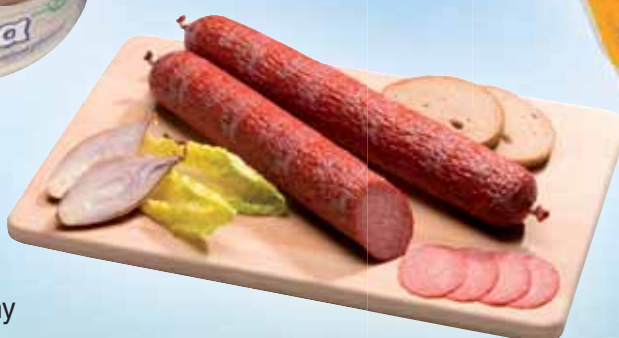

**39<sup>90</sup>**  
100 g / 8,87 Kč

**Perla 450 g**  
máslová příchuť, plus vitamíny  
Upfield

**199<sup>00</sup>**  
1 kg / 199,00 Kč

**Salám Vysočina 1 kg**  
Krahlík – masozávod Krahlíč

**19<sup>90</sup>**  
100 g / 24,88 Kč