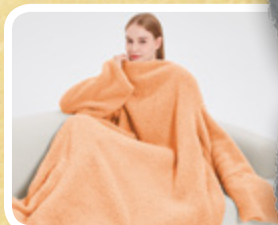

Deka TV Teddy

130 × 180 × 68 cm, různé barvy

289,-

**Dámská
noční
košile Kasandra**

flanelová, 100% bavlna,
dlouhý rukáv, kulatý
výstřih zakončený
lemováním, pohodlný
střih, délka pod kolena,
různé velikosti a vzory